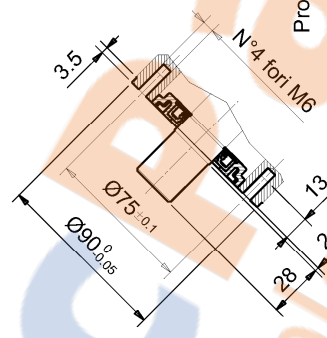

**DIMENSIONI D'INGOMBRO – OVERALL DIMENSIONS – DIMENSIONS D'ENCOMBREMENT  
RAUMBEDARF – DIMENSIONES TOTALES – DIMENSÕES**

**COD. DIS. 51.2145.00**

**COD. DIS. 51.2149.00**

**VH VALVE**